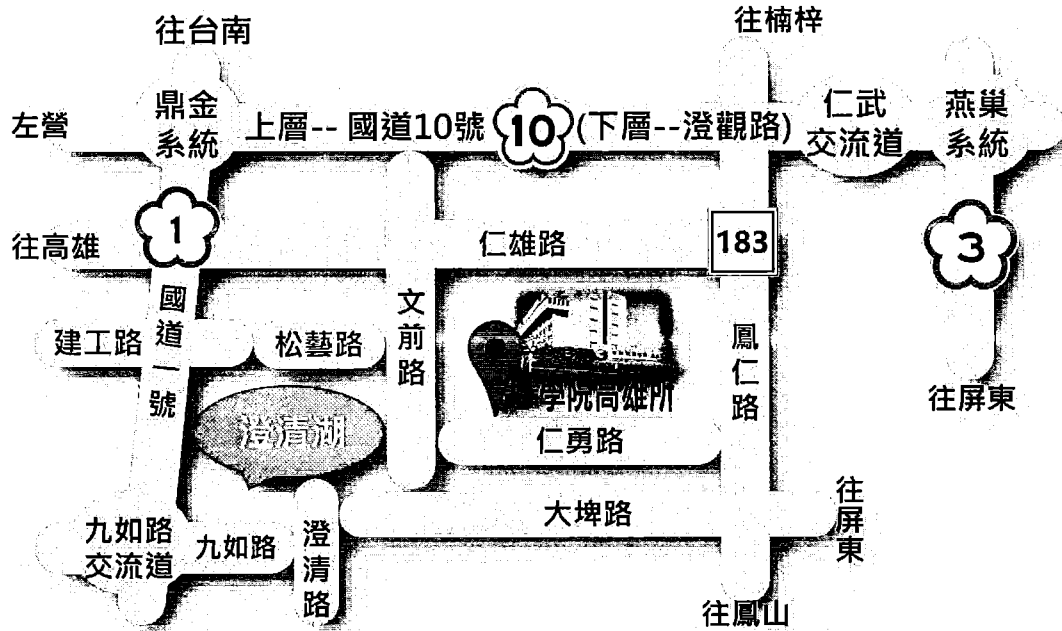

正本：公工協學會名冊

副本：學院高雄所

永遠走在最前面
Always Ahead

中華電信學院高雄所

(中華電信附設高雄職業訓練中心)

服務專線 07-3444343 (週一~五 9:00-17:00)
中華電信(股)公司附設高雄職業訓練中心
高雄市仁武區仁勇路400號

360度環景

緊鄰澄清湖風景區·綠意盎然·萬坪腹地·免費停車

位居大高雄地理中心

交通便捷 擁抱大自然

高雄所地圖

3

4

滿足多元住宿規劃

榮獲高雄市政府星級環保旅店殊榮

家庭套房

貴賓套房

雙人套房

中華電信
Chunghwa Telecom

全景美學餐廳

榮獲餐飲業食品安全管制系統 (HACCP) 衛生評鑑
榮獲高雄市政府星級環保餐館
可容納55桌 具多元菜單選擇

中華電信
Chunghwa Telecom

免費5G+AIoT展示室 參訪與導覽

免費資通訊科技專題演講