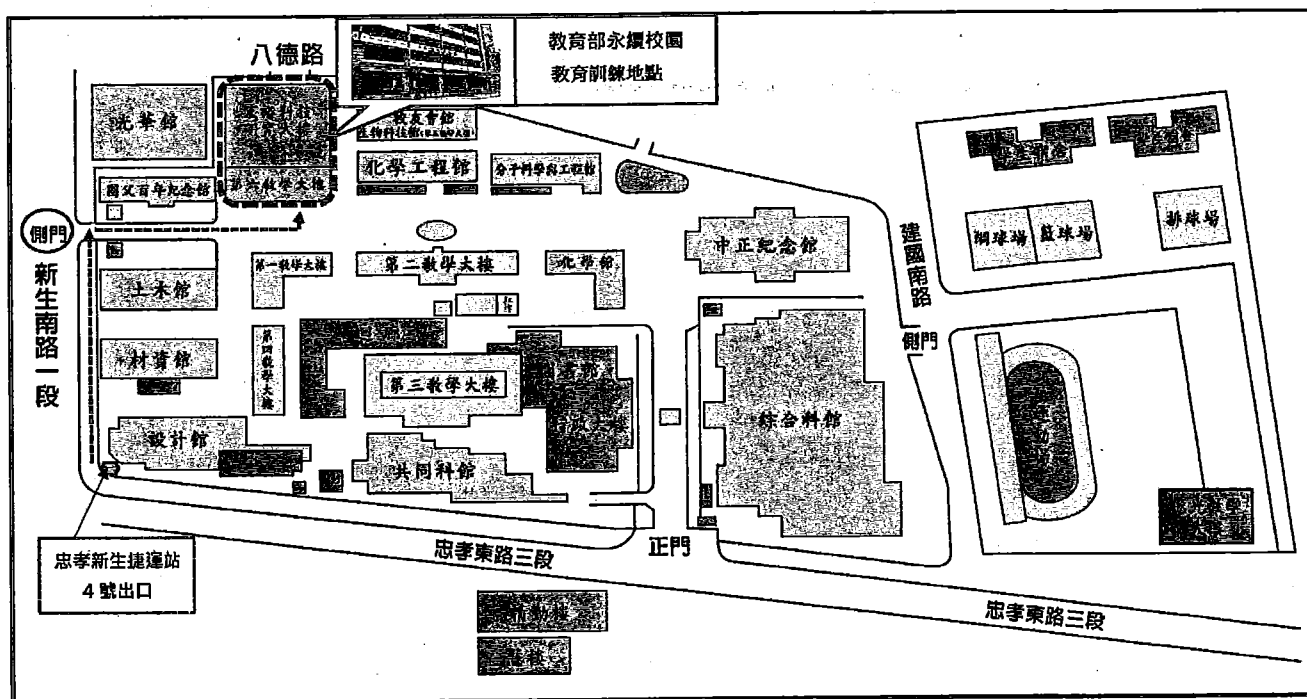

- 搭乘高鐵者，請請至高鐵臺南站後轉搭臺鐵沙崙-臺南區間車，約 30 分鐘一班車，約 24 分鐘可到達臺南火車站；自臺南火車站後站出，左轉前鋒路步行約 7 分鐘即可到達。（小東路與前鋒路交叉路口灰色建築）
- 搭乘火車者，於臺南火車站下車後，自後站出口，左轉前鋒路步行約 7 分鐘即可到達。（小東路與前鋒路交叉路口灰色建築）

成大交通資訊請參考網址 <https://web.ncku.edu.tw/p/412-1000-82.php?Lang=zh-tw>

交通資訊

[北部場]

- 會議地點：國立臺北科技大學 宏裕科技大樓(第六教學大樓)地下4樓 B424 教室
- 搭乘捷運：
藍線【板南土城線】忠孝新生站 或 橘線【中和新蘆線】忠孝新生站，4號出口臺北科技大學請往側門進入會場。
- 各線公車：
臺北科技大學站--212、212直達車、232、262、299及605。
忠孝新生路口站--72、109、115、214、222、226、280、290、505、642、665、668、672及松江新生幹線。
- 搭火車：
由臺北火車站直接轉捷運【板南線】至忠孝新生站，4號出口臺北科技大學請往側門進入會場。
- 搭高鐵：
由高鐵臺北站直接轉捷運【板南線】至忠孝新生站，4號出口臺北科技大學請往側門進入會場。
- 自行開車：
【國道一號】於建國北路/松江路交流道下(靠左走建國北路高架橋)於忠孝東路出口下(循右線右轉忠孝東路)續行約100公尺即達本校。
【國道三號】於新店交流道接木柵交流道下辛亥路轉建國南路直走至忠孝東路口即達本校。
*因校園內未開放停車，且學校周圍亦不易停車，請善用大眾交通代替開車前往會場。