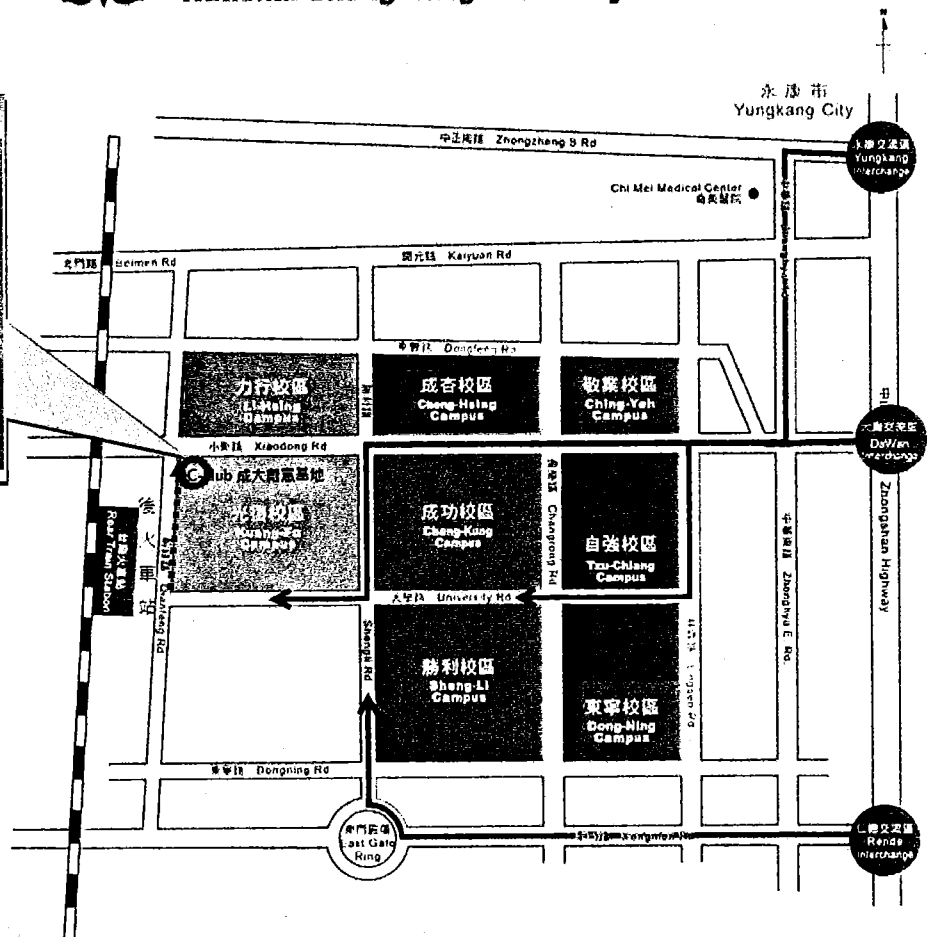

交通資訊

[南部場]

- 會議地點：國立成功大學 光復校區 規劃與設計學院 **C-Hub 成大創意基地3樓**
- 自行開車者，高速公路:南下/永康交流道車程約 15 分鐘；高速公路:北上/仁德交流道車程約 15 分鐘。

※因校園內未開放停車，且學校周圍亦不易停車，請善用大眾交通代替開車前往會場。

◇ 周邊停車場及路邊停車位置圖 <https://web.ncku.edu.tw/p/412-1000-16489.php?Lang=zh-tw>

- 搭乘高鐵者，請請至高鐵臺南站後轉搭臺鐵沙崙-臺南區間車，約 30 分鐘一班車，約 24 分鐘可到達臺南火車站；自臺南火車站後站出，左轉前鋒路步行約 7 分鐘即可到達。（小東路與前鋒路交叉路口灰色建築）
- 搭乘火車者，於臺南火車站下車後，自後站出口，左轉前鋒路步行約 7 分鐘即可到達。（小東路與前鋒路交叉路口灰色建築）

成大交通資訊請參考網址 <https://web.ncku.edu.tw/p/412-1000-82.php?Lang=zh-tw>

交通資訊

[北部場]

- 會議地點：國立臺北科技大學 宏裕科技大樓(第六教學大樓)地下4樓 B424 教室
- 搭乘捷運：
藍線【板南土城線】忠孝新生站 或 橘線【中和新蘆線】忠孝新生站，4號出口臺北科技大學請往側門進入會場。
- 各線公車：
臺北科技大學站--212、212直達車、232、262、299及605。
忠孝新生路口站--72、109、115、214、222、226、280、290、505、642、665、668、672及松江新生幹線。
- 搭火車：
由臺北火車站直接轉捷運【板南線】至忠孝新生站，4號出口臺北科技大學請往側門進入會場。
- 搭高鐵：
由高鐵臺北站直接轉捷運【板南線】至忠孝新生站，4號出口臺北科技大學請往側門進入會場。
- 自行開車：
【國道一號】於建國北路/松江路交流道下(靠左走建國北路高架橋)於忠孝東路出口下(循右線右轉忠孝東路)續行約100公尺即達本校。
【國道三號】於新店交流道接木柵交流道下辛亥路轉建國南路直走至忠孝東路口即達本校。
*因校園內未開放停車，且學校周圍亦不易停車，請善用大眾交通代替開車前往會場。